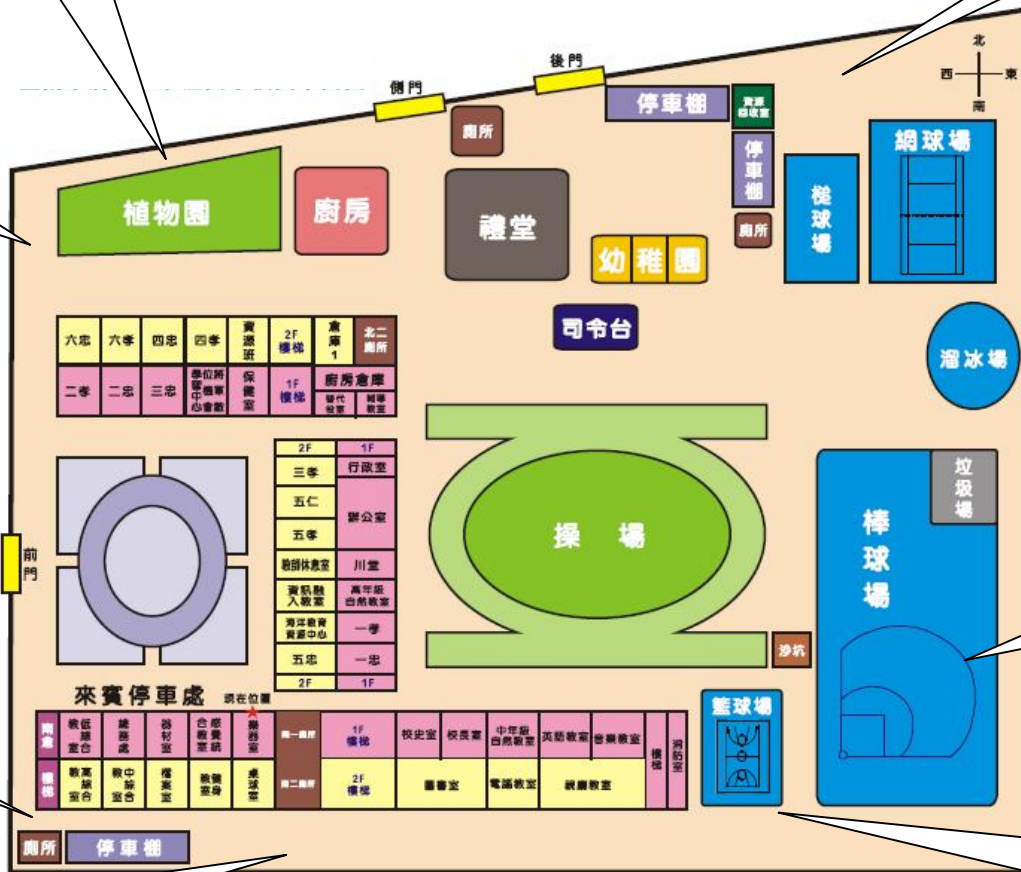

植物園

廁所後及槌球場

西側小門及椰子樹下

臺南市滬汪國小校園安全地圖

溜冰場

西側新廁所

壘球場

新棟教室後圍牆

籃球場

圖示所標之處為較偏僻角落

請勿單獨逗留